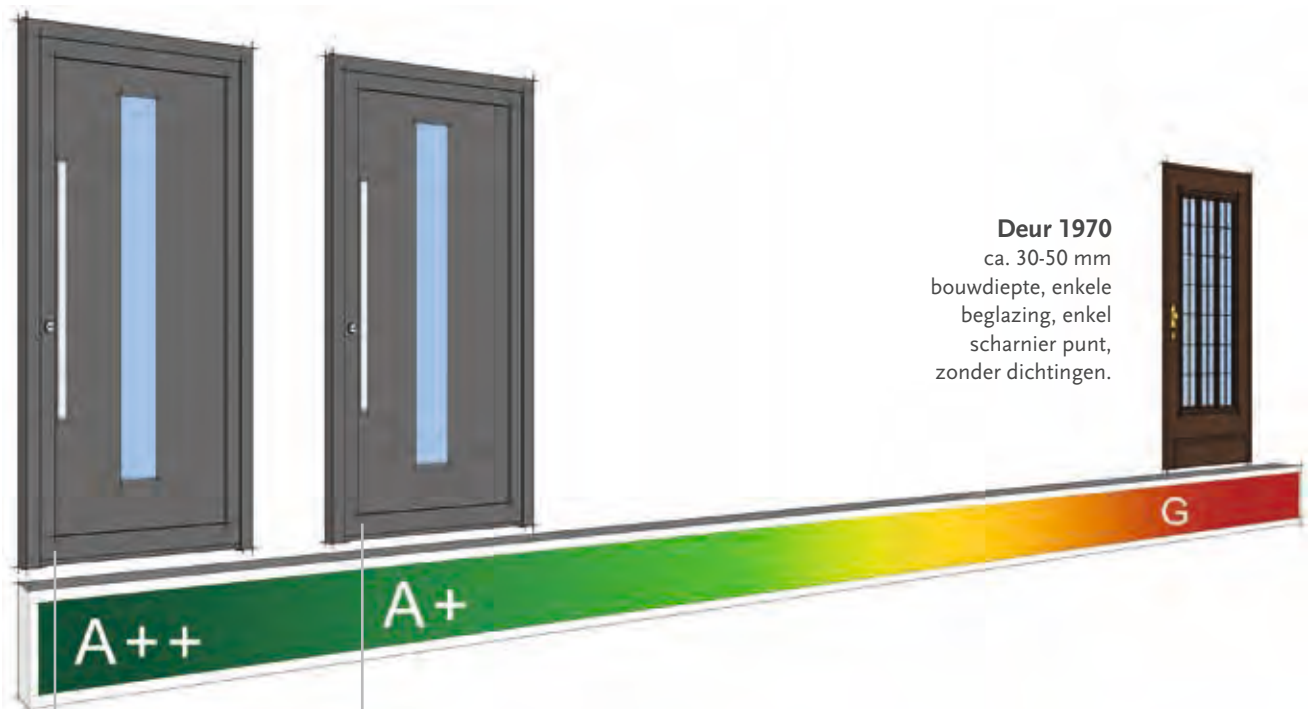

Greep: 8764-13 edelstaal | K5

| Afbeelding rechts |

Model 5414-15 met zijdeel

Glas: Blank glas

Greep: 8764-13 edelstaal | K6

VEILIGHEID

Deur 1970
ca. 30-50 mm
bouwdiepte, enkele
beglazing, enkel
scharnier punt,
zonder dichtingen.

A+ Standaard isolatie

| Alle modellen zijn standaard voorzien van warmtewerend isolatie-glas! |
2-voudige beglazing, binnenste schijf gecoat, argon-gasvulling in de
glastussenruimte, "warme" brug bij de beglazingen.
Isolatie-inlage hoog isolerend
U-waarde van het glas: 1,1 W/m²K**
U-waarde van het deurpaneel* inclusief beglazing bij een 28 mm
deurpaneeldikte: 1,1 W/m²K