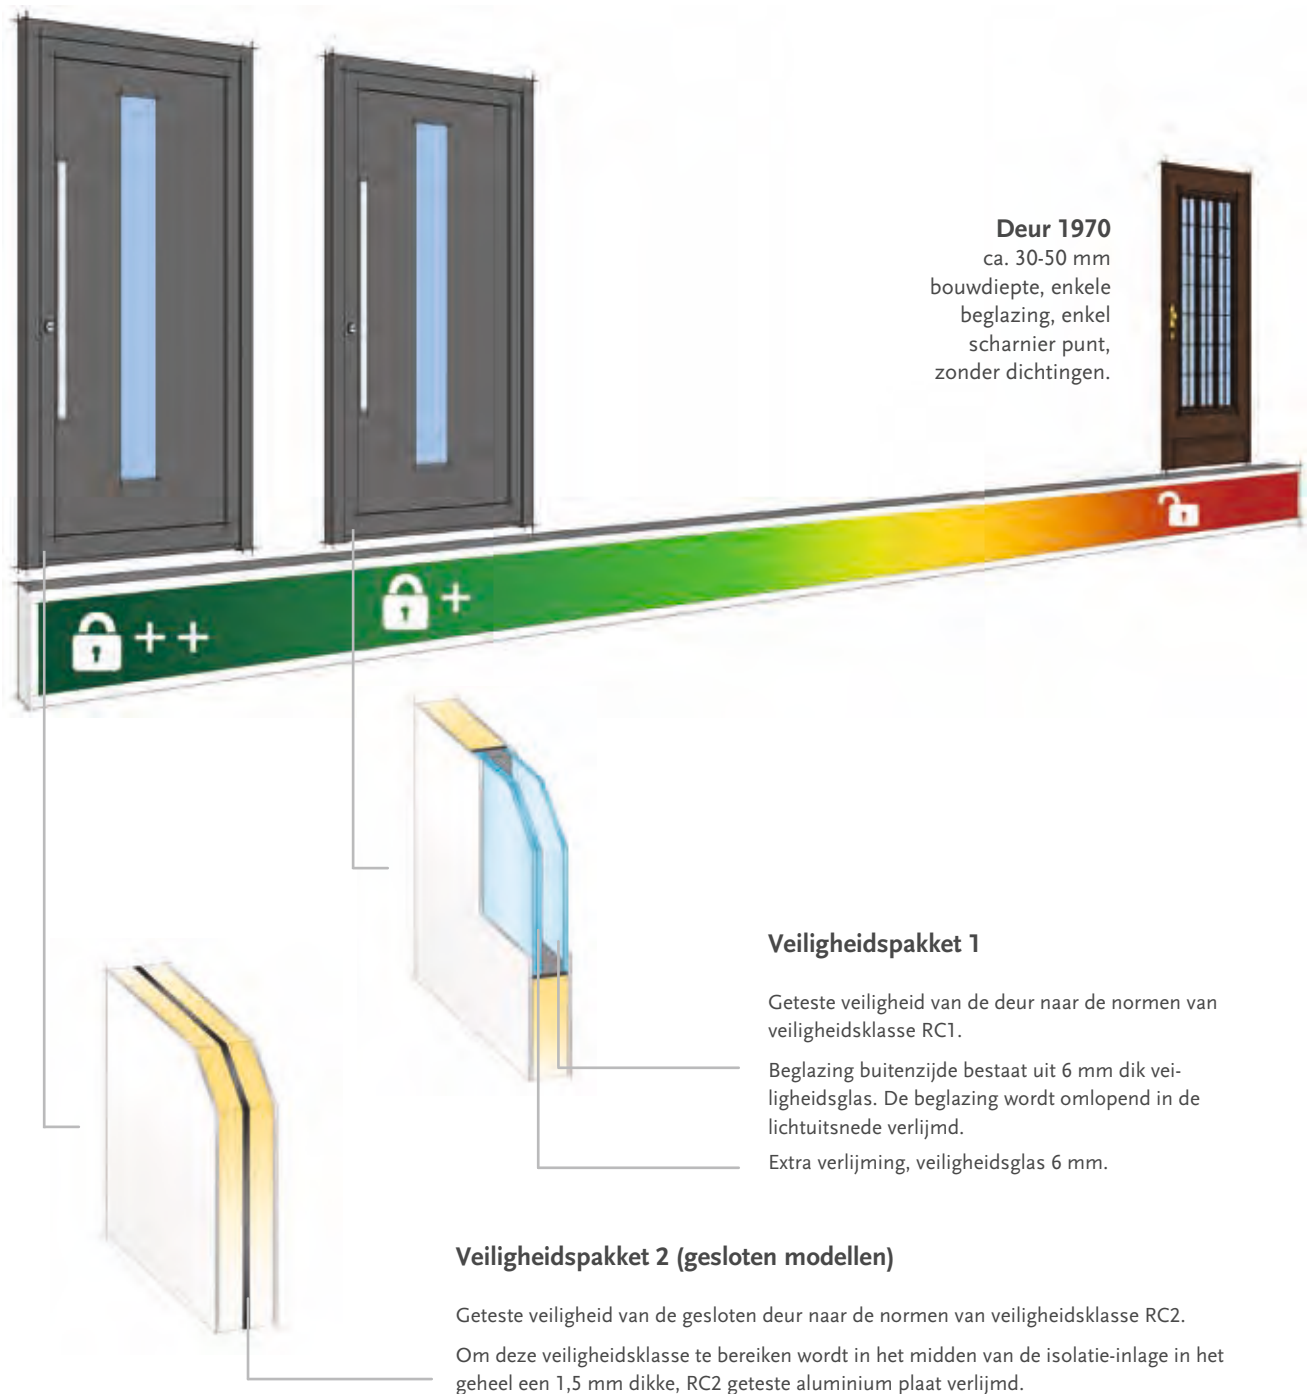

Greep: 8764-13 edelstaal | K5

| Afbeelding rechts |

Model 5414-15 met zijdeel

Glas: Blank glas

Greep: 8764-13 edelstaal | K6

VEILIGHEID

Deur 1970
ca. 30-50 mm
bouwdiepte, enkele
beglazing, enkel
scharnier punt,
zonder dichtingen.

A+ Standaard isolatie

| Alle modellen zijn standaard voorzien van warmtewerend isolatie-glas! |
2-voudige beglazing, binnenste schijf gecoat, argon-gasvulling in de
glastussenruimte, "warme" brug bij de beglazingen.
Isolatie-inlage hoog isolerend
U-waarde van het glas: 1,1 W/m²K**
U-waarde van het deurpaneel* inclusief beglazing bij een 28 mm
deurpaneeldikte: 1,1 W/m²K