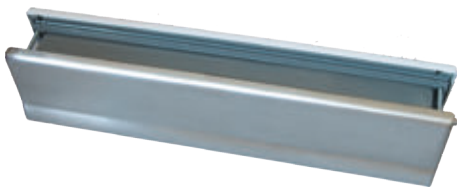

729-DTSF

Digitale deurspion +
beeldscherm
gelijkgiggend met het
paneel gemonteerd
af fabriek

V 244 edelstaal

Complete brievenbus
B 370 x H 82 mm | freesmaat B 345 x H 55 mm
Leverbaar in edelstaal, messing titaan, aluminium
en alle Ral-kleuren. Voldoet aan de PostNL-norm.