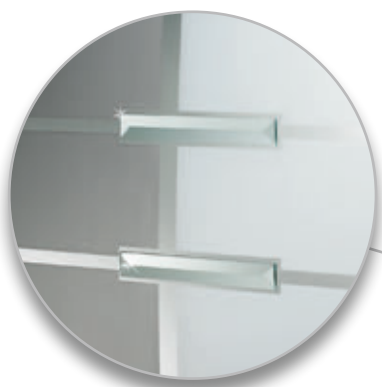

6203-05

D

| Detail |

Beglazing zandstraaldesign met
heldere rand en heldere strepen |
applicaties - lisenen

GLAS & ELEGANTIE

| Detail |
Gezandstraald en grijs zandstraaldesign met heldere strepen | applicaties - heldere facetstenen