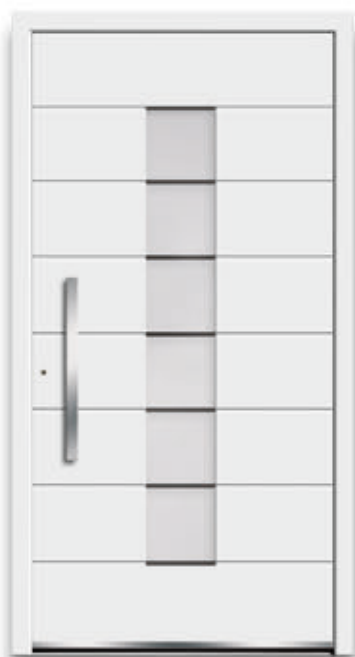

Greep: 9027-13 edelstaal, montage af fabriek

6814-52

C

MODERN

Model 6559-52 met geheel glazen zijdelen | **Glas:** G 913 zandstraaldesign met heldere strepen | **Optioneel:** vleugeloverdekkend | RAL 7016 antracietgrijs | designsokkel SB 710-9 | **Greep:** 1039-13 edelstaal, montage af fabriek