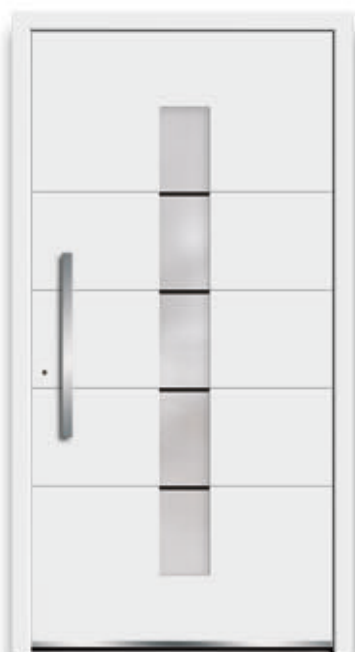

| Detail onder |
Model 6469-76 | Edelstalen-design applicatie - gelijkliggend | edelstalen sierbeugels V 56

6469-76

A

6469-76

B

6560-52

C

6560-73