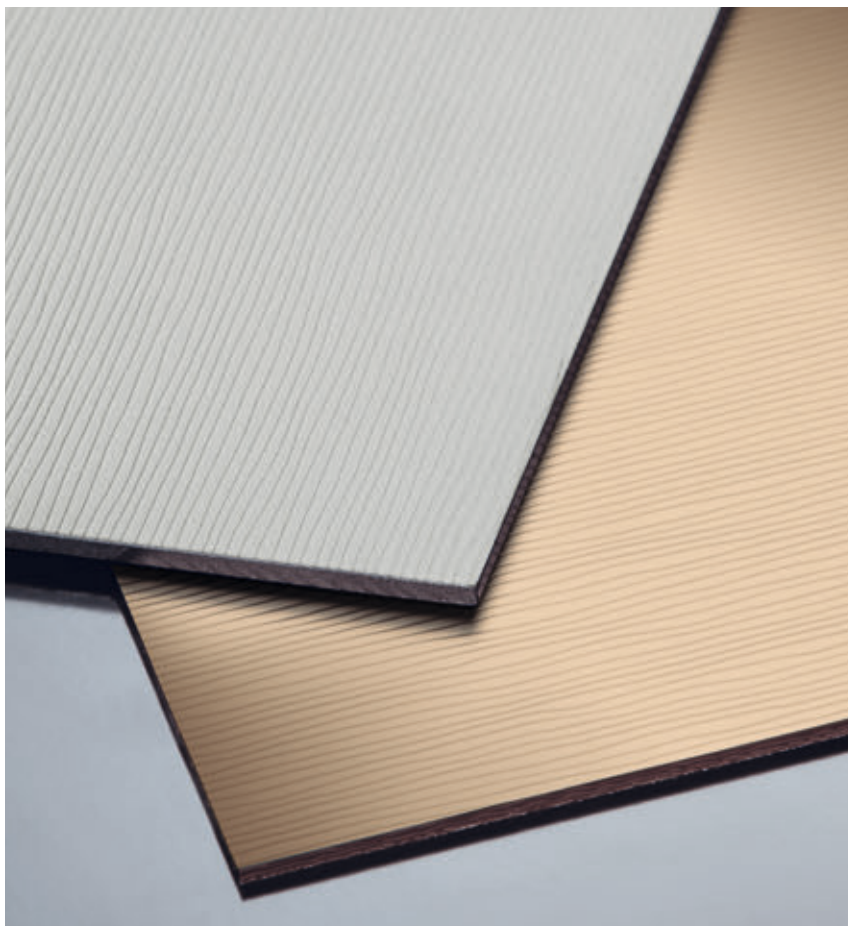

VITREALE

„Italian made glass for architecture and design“

In de buurt van Milaan (Italië) worden deze glas-applicaties "Vitreal" geproduceerd voor de binnenzijde van uw voordeur. Het spiegelende vlakke glas, met speciale effecten, is een optische highlight voor uw entree. Matte textuur in licht reliëf op satijn-glanzende ondergrond, ongevoelig voor vingervlekken - innovatief, origineel en praktisch. Vitreale is verkrijgbaar in de varianten zilver en brons.

| Afbeelding rechts onder |

RA-550 uitvoering Vitreale | zilver

Glas zijdeel: G 500-25 gezandstraald glas met heldere rand

Binnenkruk: 2008-13-I edelstaal

Leverbaar voor gesloten, onbeglaasde modellen.