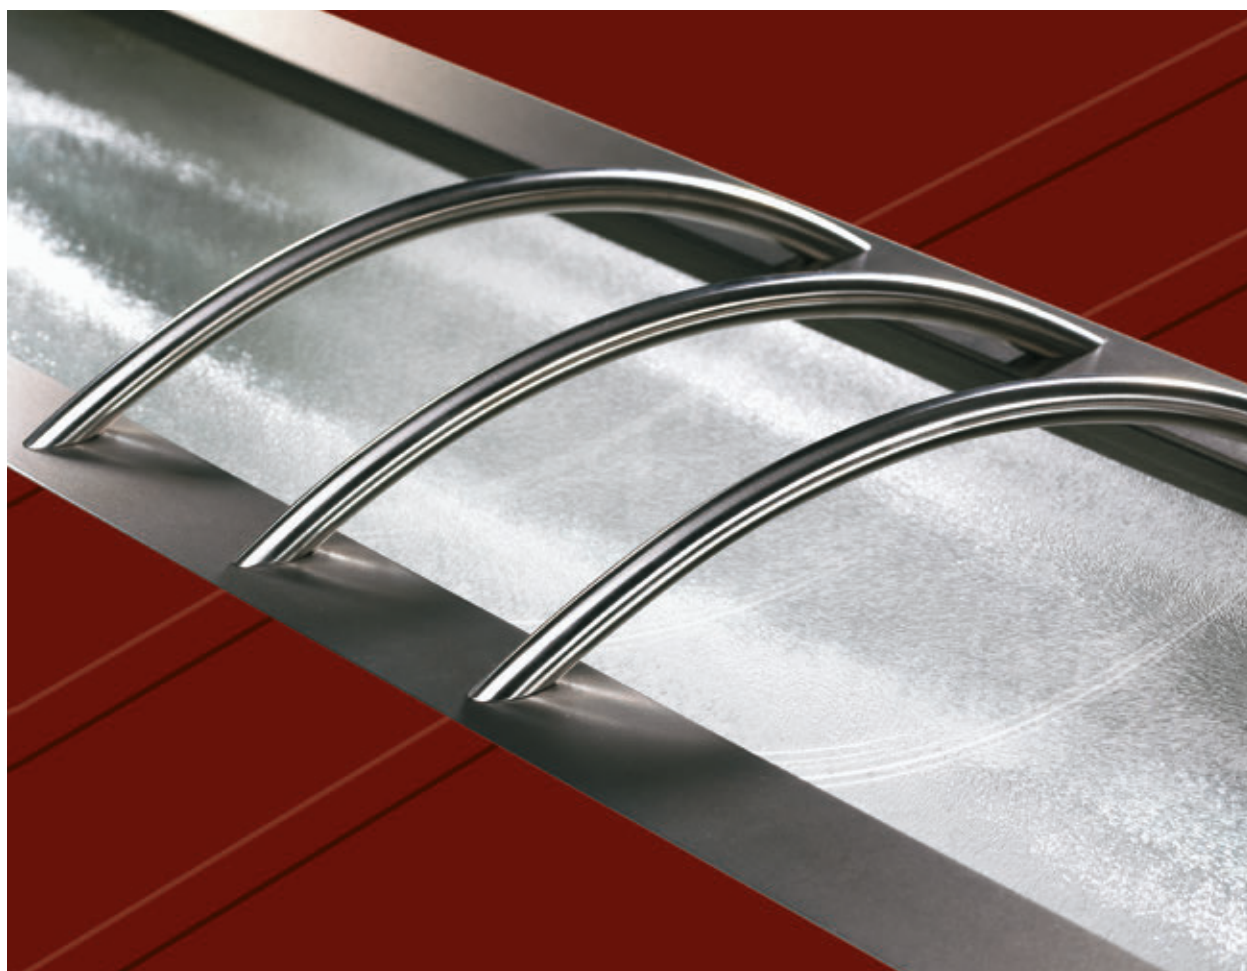

| Detail onder |
Model 6469-76 | Edelstalen-design applicatie - gelijkliggend | edelstalen sierbeugels V 56

6469-76

A

6469-76

B

6560-52

C

6560-73