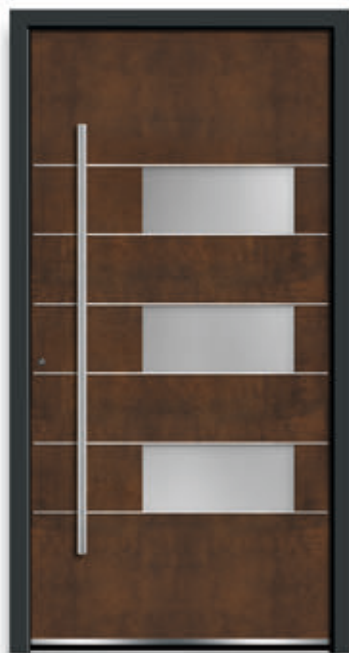

6782-84 opliggende lisenen D