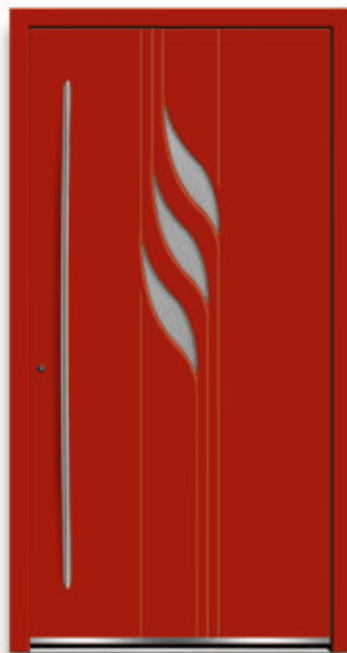

6934-40 element vuur

D

C | **Model 6938-40** „element water“
Optioneel: vleugeloverdekkend | RAL 5011 staalblauw, profiling RAL 5014 duifblauw | glas satinato blank
Greep: 9054-13 edelstaal

D | **Model 6934-40** „element vuur“
Optioneel: vleugeloverdekkend | RAL 3003 robijnrood, profiling in RAL 3013 tomatenrood | glas satinato blank | designstootplaat SB 703-1
Greep: 1080-13 edelstaal, montage af fabriek