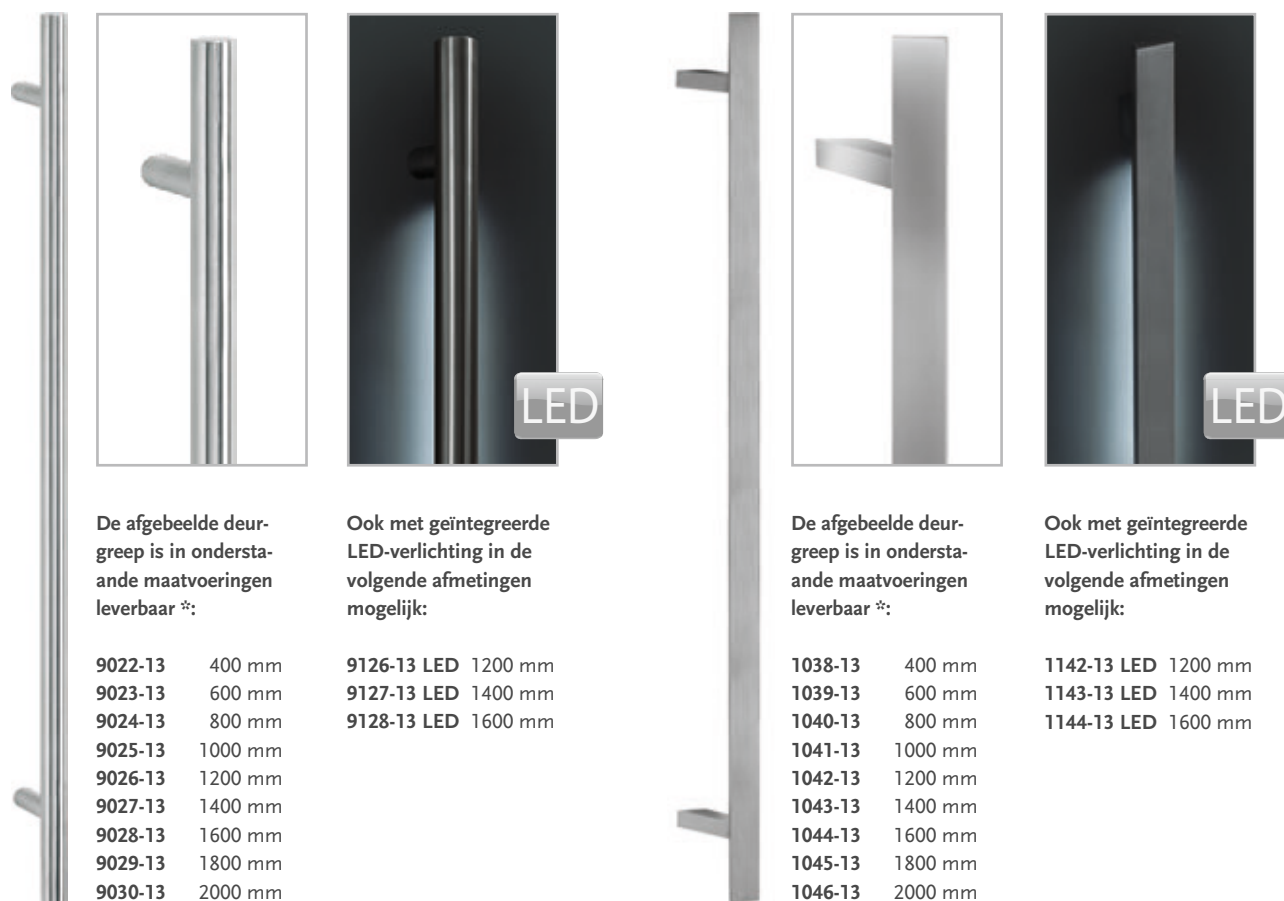

De afgebeelde deurgreep is in onderstaande maatvoeringen leverbaar *:

9022-13	400 mm
9023-13	600 mm
9024-13	800 mm
9025-13	1000 mm
9026-13	1200 mm
9027-13	1400 mm
9028-13	1600 mm
9029-13	1800 mm
9030-13	2000 mm

Ook met geïntegreerde LED-verlichting in de volgende afmetingen mogelijk:

9126-13 LED	1200 mm
9127-13 LED	1400 mm
9128-13 LED	1600 mm

De afgebeelde deurgreep is in onderstaande maatvoeringen leverbaar *:

1038-13	400 mm
1039-13	600 mm
1040-13	800 mm
1041-13	1000 mm
1042-13	1200 mm
1043-13	1400 mm
1044-13	1600 mm
1045-13	1800 mm
1046-13	2000 mm

Ook met geïntegreerde LED-verlichting in de volgende afmetingen mogelijk:

1142-13 LED	1200 mm
1143-13 LED	1400 mm
1144-13 LED	1600 mm