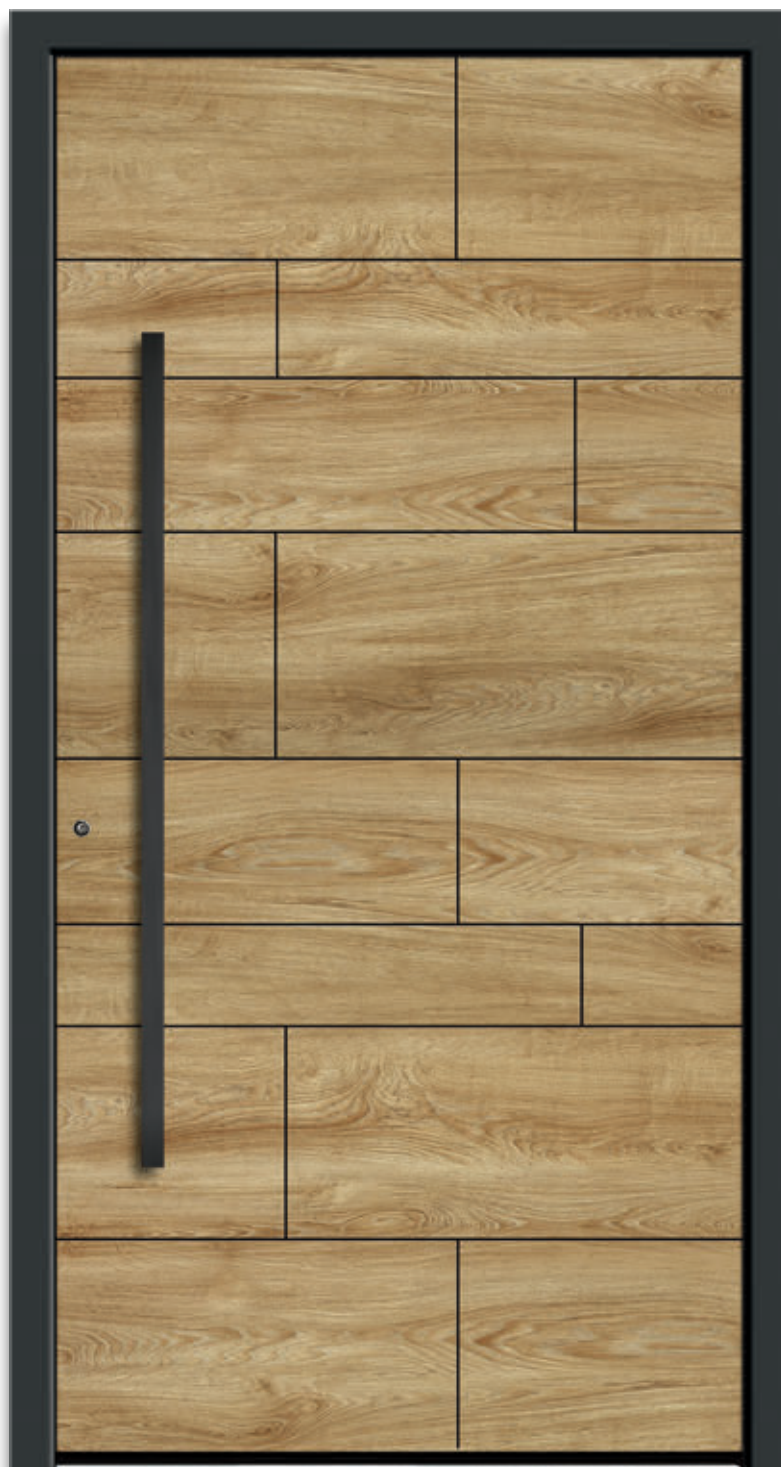

2364-92

B

B | **Model 2364-92** Art Decor-Line |
V-groef RAL 9005 diepzwart |
Decor Turner Oak
Optioneel: Vleugeloverdekkend
Greep: 9242-21 Zwart staallook, montage af fabriek

| Afbeelding rechts |
Model 2363-92 Art Decor-Line |
V-groef RAL 9005 diepzwart |
Decor Monument Oak
Optioneel: Vleugeloverdekkend
Glas zijlicht: G 500-25 gezandstraald glas met een heldere rand
Greep: 9242-21 Zwart staallook, montage af fabriek