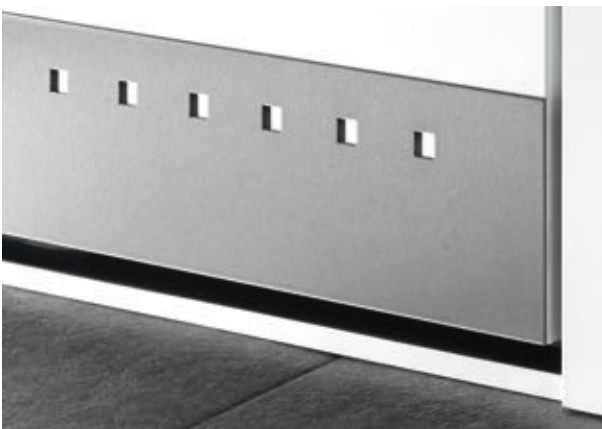

SB 710-7 edelstalen design - gelijkliggend ‚vierkantjes‘ | 100 mm