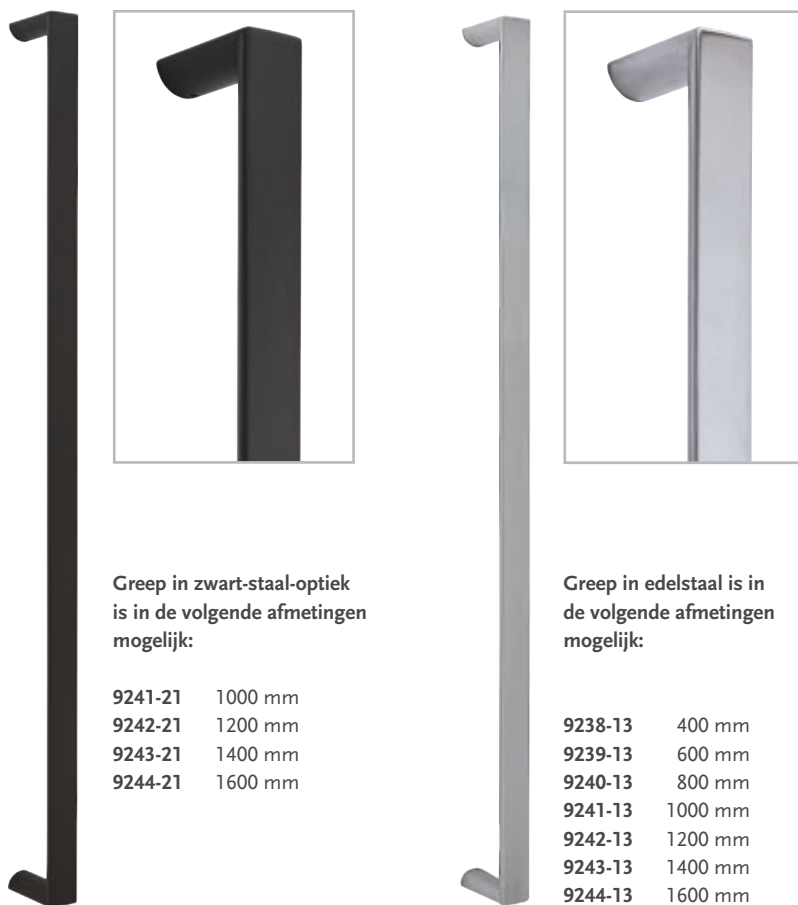

Onze uitgebreide selectie garandeert u de verfijnde afstemming van de details. De ronde, ovale en hoekige symbolen onder iedere greep laten u in één oogopslag de vorm van het model zien.

Greep in zwart-staal-optiek is in de volgende afmetingen mogelijk: