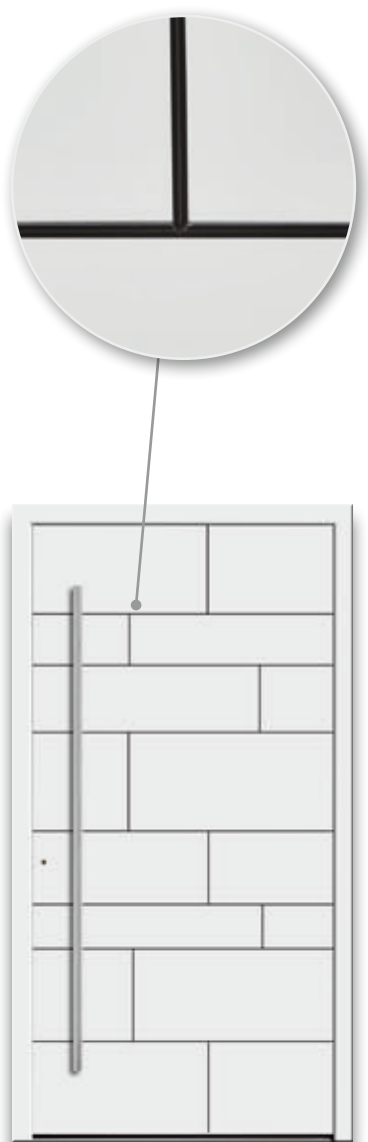

ART DECOR LINE

| Detail |
V-groef RAL 9005 diepzwart

2364-92

A

A | **Model 2364-92** RAL 9016 wit |
V-groef RAL 9005 diepzwart
Optioneel: Vleugeloverdekkend
Greep: 9028-13 Edellaal, montage af fabriek