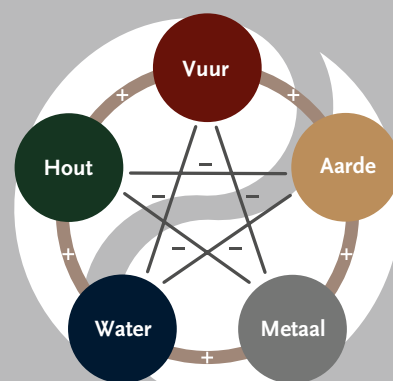

Welbevinden, psychische balans, harmonie en vitaliteit. Met Feng Shui (“wind en water”) kunt u dit allemaal ondervinden. Maak uw huis tot een echte energiebron en leeft u zich uit! De duizenden jaar oude Chinese leer laat zien hoe de mens harmonie en samenklank in zijn eigen woonomgeving kan toepassen. De Feng Shui-leer kent de elementen: hout, vuur, aarde, metaal en water. Deze exclusieve collectie voordeuren is ontworpen vanuit deze vijf elementen en de twee energiekrachten “Yin en Yang”. Alle modellen zijn gebaseerd op de grondprincipes van Feng Shui en geven een speciale geborgenheid. Daarnaast versterken de kleuren groen, rood, beige, grijs en blauw de energie, welke u terug kunt vinden in de gehele Feng Shui-collectie.