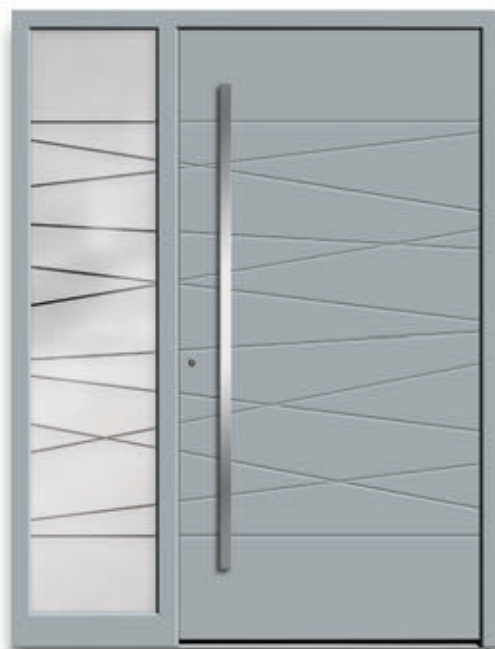

| Detail |
Edelstalen greep V 115 met
geïntegreerde vingerscan.

A | Model 6759-92 met geheel glazen
zijdeel

Optioneel: vleugeloverdekkend |
designstootplaat SB 710-9

Glas zijdeel: G 1363 gezandstraald
glas met heldere strepen

Greep: V 115 edelstaal met
geïntegreerde vingerscan

A

B | Model 6758-92 met geheel glazen
zijdeel

Optioneel: vleugeloverdekkend |
RAL 7001 zilvergrijs

Glas zijdeel: G 1362 gezandstraald
glas met heldere strepen

Greep: 1044-13 edelstaal,
montage af fabriek

| Afbeelding links |

Model 6759-92 met geheel glazen
zijdeel

Optioneel: vleugeloverdekkend |
RAL 7016 anthrazitgrau |
designsokkel SB 710-9

Glas zijdeel: G 1363 gezandstraald
glas met heldere strepen

Greep: 1044-13 edelstaal,
montage af fabriek

6758-92

B