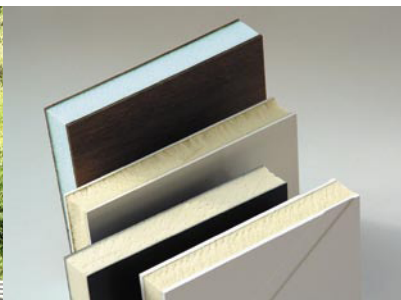

sandwichplaten